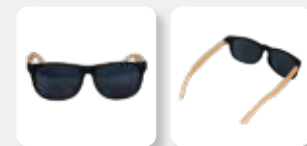

LEN 008 | LENTES BANGKOK

Material: Plástico / Fibra de Trigo / Bambú
Medida: 14,5 x 5 x 15 cm
Colores: Negro Guatemala: Negro

DATOS PARA IMPRESIÓN

Técnica: Láser / Tampografía
Área: 4 x 0.6 cm

Lentes de sol con protección UV 400. Fabricados con materiales amigables con el medio ambiente, bambú y fibra de trigo. Su diseño estilizado combina elegancia y sostenibilidad, ideal para uso casual o en la playa.

N