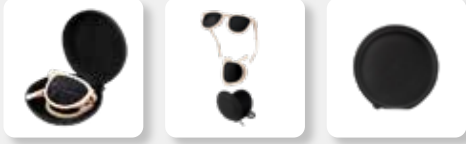

LEN 007 | LENTES FOLDY

Material: Plástico Armazón / Metal Varillas
Medida: 14.9 x 5.5 x 14 cm Lentes / 9.5 cm Diámetro Estuche
Colores: BE/N

DATOS PARA IMPRESIÓN

Técnica: Serigrafía
Área: 4 x 4 cm Estuche

Gafas de sol plegables con protección UV 400 que combinan estilo y practicidad. Su diseño permite que se doblen fácilmente, compactos e ideales para transportar. Incluye estuche rígido y portátil para su protección. Adecuados para la playa y actividades al aire libre.

BE N