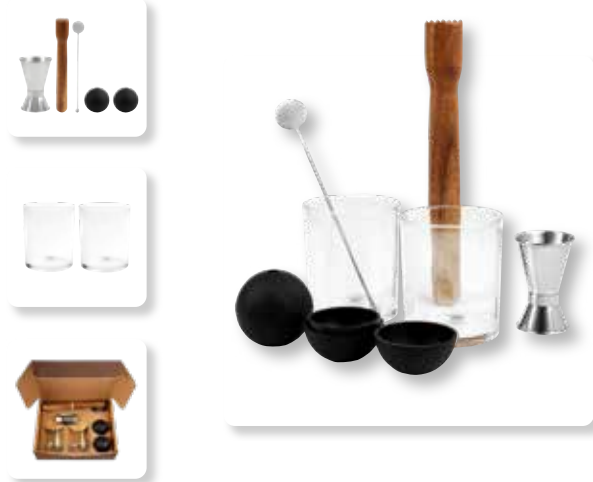

BAR 037 | SET DE MIXOLOGÍA SOROA

Material: Vidrio / Acero Inoxidable / Madera / Rubber
Medida: 24.2 x 7.5 x 19.7 cm Caja / 7 x 8.4 cm Vaso / 4.2 x 6.5 cm Jigger / 5.1 cm Esfera para hielo / 2.5 x 18.5 cm Batidor / 2.7 x 21.3 cm Macerador
Colores: Plata

DATOS PARA IMPRESIÓN

Técnica: Láser / Serigrafía
Área: 4 x 3 cm Vasos / 1.3 x 1.3 cm Jigger / 1.3 x 1.3 cm Batidor / 1.3 x 7 cm Mortero

Descubre el arte de la mixología con nuestro exclusivo set para preparar bebidas. Este set agrega todas las herramientas esenciales para crear cócteles perfectos desde la comodidad de tu hogar. Incluye 7 piezas: 2 vasos, dosificador doble de acero inoxidable 15 y 30 ml, mortero de madera, agitador de bebidas de acero inoxidable y dos moldes de silicona para hielo. Incluye caja individual. La madera es un producto natural el cual puede presentar variaciones en tonalidades y vetas.

S

150 ml Vaso
15-30 ml Dosificador