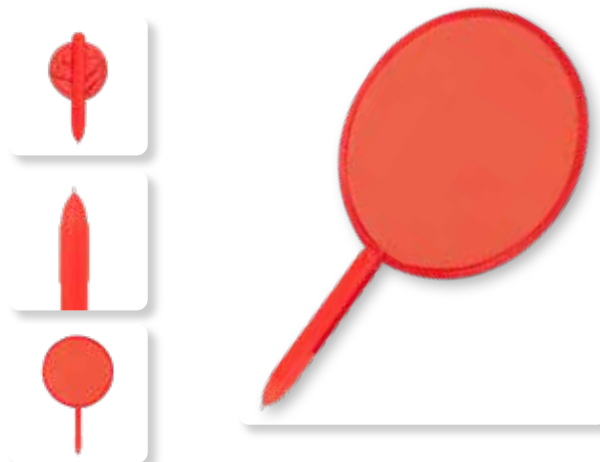

SH 1155 | BOLÍGRAFO ANTIMICROBIANO PROTECT

Material: Plástico / Fibra de Trigo

Medida: 1.1 x 14.7 cm

Colores: A/B/BE/P/V Guatemala: A/B/BE

DATOS PARA IMPRESIÓN

Técnica: Serigrafía

Área: 0.8 x 5 cm

Material antimicrobiano eco-friendly. Mecanismo pulsador

A B BE P V

RQ 035 | BOLÍGRAFO OLDHAMII

Material: Bambú / Rubber / Plástico / Metal

Medida: 1.2 x 14.3 cm

Colores: Negro Guatemala: Negro

DATOS PARA IMPRESIÓN

Técnica: Láser / Tampografía

Área: 0.7 x 5 cm

Bolígrafo de bambú con tapón. Grip antiderrapante. Tinta gel. Incluye funda.

N

SH 3065 | BOLÍGRAFO ABANICO ZAYN

Material: Plástico / Poliéster

Medida: 1.8 x 13.9 cm Bolígrafo / 20 cm Diámetro Abanico

Colores: A/R

DATOS PARA IMPRESIÓN

Técnica: Tampografía / Serigrafía

Área: 1.2 x 5 cm Bolígrafo / 10 x 10 cm Abanico

Bolígrafo con abanico desplegable, adecuado para días calurosos y fácil de usar en aulas u oficinas. Mecanismo twist.

A R