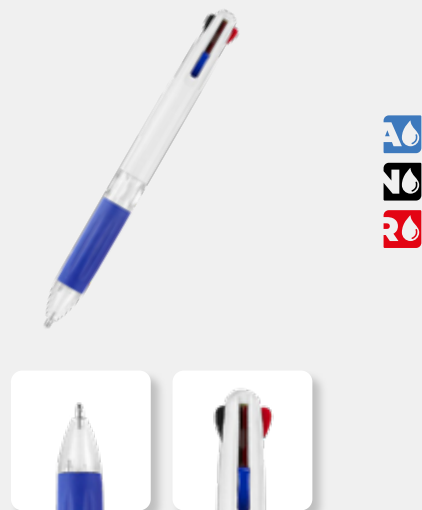

SH 1215 | BOLÍGRAFO 3 EN 1 SMOKE

Material: Plástico

Medida: 1.3 x 14 cm

Colores: A/N/R Guatemala: A/N/R

DATOS PARA IMPRESIÓN

Técnica: Serigrafía / Tampografía

Área: 1 x 3 cm

Mecanismo pulsador por tinta.