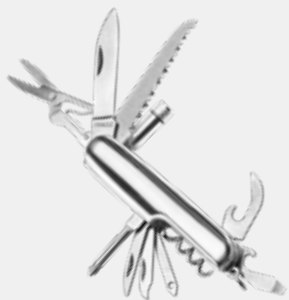

Contiene navaja, tijeras, destapador con punta de desarmador plano y llavero.

ST 082 | NAVAJA ANDROS

Material: Metal
 Medida: 2.2 x 7 cm
 Colores: Plata
DATOS PARA IMPRESIÓN
 Técnica: Serigrafía / Láser
 Área: 1 x 3 cm

Navaja de bolsillo con 6 funciones. Incluye destapador, tijeras, navaja, lima con desarmador de punta plana, llavero y funda.

ST 081 | NAVAJA COLVILLE

Material: Metal

Medida: 2.5 x 8.8 cm

Colores: Plata  Guatemala: Plata