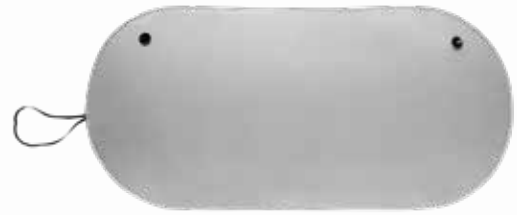

HER 01 | MEDIDOR DE PRESIÓN EDFU

Material: Plástico

Medida: 1 x 8.2 cm

Colores: Plata  Guatemala: Plata

DATOS PARA IMPRESIÓN

Técnica: Serigrafía / Tampografía

Área: 0.7 x 4 cm

Máxima medición 50 libras. Incluye llavero con mosquetón para su fácil transportación.

HER 025 | PARASOL MADAGASCAR

Material: Poliéster

Medida: 130 x 60 cm

Colores: Plata  Guatemala: Plata

DATOS PARA IMPRESIÓN

Técnica: Serigrafía

Área: 90 x 40 cm

Parasol plegable con 2 ventosas para una instalación rápida y fácil.