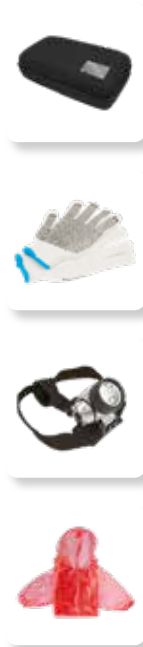

HER 020 | SET DE EMERGENCIA ANKER

Material: Plástico / Poliéster / Metal
Medida: 25 x 15 cm Estuche
Colores: Negro

DATOS PARA IMPRESIÓN

Técnica: Láser en Placa Metálica / Serigrafía en Estuche
Área: 11 x 10 cm Estuche / 3 x 1.5 cm Placa

Contiene cables pasa corriente (100 amp), medidor de presión de aire (50 psi), guantes, impermeable, vendas adheribles para proteger heridas, pinza, estuche y lámpara para cabeza con 7 LEDS, utiliza 3 baterías AAA (no incluidas).

HER 054 | SET DE EMERGENCIA POLTAVA

Material: Tela / Plástico / Metal
Medida: 28.5 x 27.5 cm
Colores: Negro

DATOS PARA IMPRESIÓN

Técnica: Serigrafía
Área: 8 x 5 cm

Contiene cables pasa corriente, bomba manual para gasolina, linterna con 2 baterías AA (incluidas), poncho de plástico y funda con triángulo reflejante.