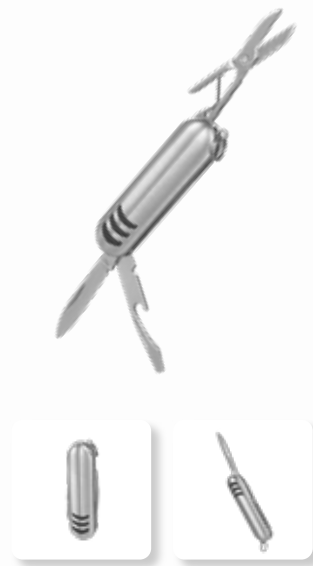

HER 06 | MINI NAVAJA BULLET

Material: Metal
Medida: 1.9 x 6 cm
Colores: Plata Guatemala: Plata
DATOS PARA IMPRESIÓN
Técnica: Láser / Pantógrafo / Serigrafía
Área: 1 x 2.5 cm

Contiene navaja, tijeras, destapador con punta de desarmador plano y llavero.