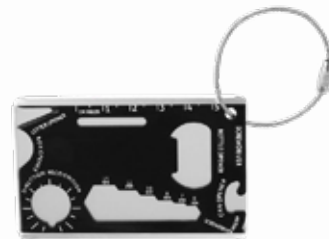

Material: Plástico / Metal

Medida: 3.4 x 8.7 x 1.7 cm

Colores: Negro

DATOS PARA IMPRESIÓN

Técnica: Láser / Tampografía

Área: 1 x 3 cm

Desarmador con 6 puntas intercambiables: 1 punta de cruz, 1 punta plana y 3 puntas hexagonales. Su formato plegable y compacto asegura un manejo cómodo y permite llevarlo fácilmente en el bolsillo o en la caja de herramientas, además la hace perfecta para cualquier tarea de mantenimiento o reparación. Incluye caja individual.

N

HER 043 | DESARMADOR- DESTAPADOR **KIOWA**

Material: Plástico
Medida: 3.7 x 8 cm

Colores: A/B/R  Guatemala: A/B

DATOS PARA IMPRESIÓN

Técnica: Serigrafía / Tampografía

Área: 2 x 2 cm

Incluye destapador y 4 puntas de desarmador diferentes e intercambiables.

A B R

HER 055 | TARJETA MULTIHERRAMIENTAS **COMALA**

Material: Metal
Medida: 8.3 x 5.5 cm

Colores: Plata  Guatemala: Plata

DATOS PARA IMPRESIÓN

Técnica: Láser / Serigrafía / Tampografía

Área: 7.8 x 4.8 cm

Tarjeta multiherramientas con función de desarmador, abrecartas, abrelatas, destapador, llave inglesa, regla y pelador. Incluye aro para llavero.