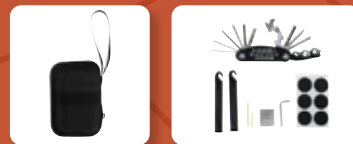

Contiene desarmador y 10 puntas diferentes e intercambiables, 5 llaves hexagonales, dado extensión, 4 dados y pinzas de punta. Incluye estuche.

N

HER 010 | SET DE HERRAMIENTAS INDUSTRY

Material: Metal / Plástico / Poliéster

Medida: 17 x 9 cm

Colores: Negro  Guatemala: Negro

DATOS PARA IMPRESIÓN

Técnica: Serigrafía

Área: 13 x 6 cm

Contiene desarmador con 10 puntas diferentes e intercambiables, 3 llaves hexagonales, dado extensión y 4 dados. Incluye estuche de tela.

N

HER 062 SET DE HERRAMIENTAS LEVER

 O-TOOL

Material: Eva / Plástico / Metal

Medida: 8 x 11.5 cm

Colores: Negro

DATOS PARA IMPRESIÓN

Técnica: Serigrafía

Área: 4 x 6 cm

Kit de herramientas para bicicleta. Incluye 6 parches redondos y 2 palancas de plástico para neumático, 2 tubos de goma para fijar válvulas, 1 herramienta de lijado, 1 herramienta multifunción 16 en 1 con llaves allen y destornilladores. Estuche compacto de EVA con elástico que lo hace fácil de transportar y se ajusta de manera conveniente a la bicicleta o al equipo de ciclismo.