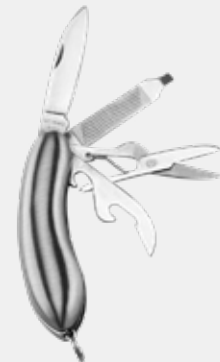

ST 082 | NAVAJA ANDROS

Material: Metal
Medida: 2.2 x 7 cm
Colores: Plata
DATOS PARA IMPRESIÓN
Técnica: Serigrafía / Láser
Área: 1 x 3 cm

Navaja de bolsillo con 6 funciones. Incluye destapador, tijeras, navaja, lima con desarmador de punta plana, llavero y funda.