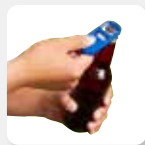

HER 043 | DESARMADOR- DESTAPADOR **KIOWA**

Material: Plástico
Medida: 3.7 x 8 cm

Colores: A/B/R Guatemala: A/B

DATOS PARA IMPRESIÓN

Técnica: Serigrafía / Tampografía

Área: 2 x 2 cm

Incluye destapador y 4 puntas de desarmador diferentes e intercambiables.