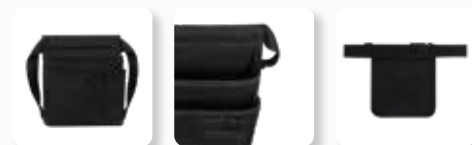

N

HER 056 | SET DE HERRAMIENTAS CRISTOBAL

Material: Plástico
 Medida: 10 x 17.5 cm
 Colores: Plata  Guatemala: Plata

DATOS PARA IMPRESIÓN

Técnica: Serigrafía / Tampografía
 Área: 3 x 8 cm

Contiene cúter, 4 desarmadores de relojero, dado extensión, 4 dados, desarmador con 10 puntas diferentes e intercambiables. Incluye estuche.

S

HER 060 | BOLSA PARA HERRAMIENTAS BYGE

Material: Poliéster
 Medida: 28 x 21 x 18 cm
 Colores: Negro  Guatemala: Negro

DATOS PARA IMPRESIÓN

Técnica: Serigrafía
 Área: 13 x 6 cm

Compartimento principal con cierre y varilla metálica la cual permite mantener la estructura de la bolsa. Su abertura extra ancha permite el fácil acceso a las herramientas. 10 bolsillos internos y 10 externos. Incluye asas de mano y correa ajustable y removible con broche metálico para hombro.

HER 059 | PORTA HERRAMIENTAS GRADITI

Material: Poliéster
 Medida: 28 x 27.5 cm
 Colores: Negro

DATOS PARA IMPRESIÓN

Técnica: Serigrafía
 Área: 10 x 5 cm

Bolsa para herramientas ideal para sostener y tener acceso rápido a destornilladores, llaves, cintas, martillo, pinzas etc... Incluye 5 compartimientos, 1 porta martillo y cinturón ajustable con broche de plástico.

HER 063 | PORTA HERRAMIENTAS ROHE

Material: Poliéster
 Medida: 19 x 21.5 x 9 cm
 Colores: Negro  Guatemala: Negro

DATOS PARA IMPRESIÓN

Técnica: Serigrafía
 Área: 6 x 6 cm

Bolsa para herramientas con cinturón ajustable y broche de plástico. Incluye dos amplios compartimientos para colocar y tener acceso rápido a llaves, cintas, pinzas etc... En la parte frontal se agregan dos compartimientos para destornilladores y 1 cinta porta martillo.