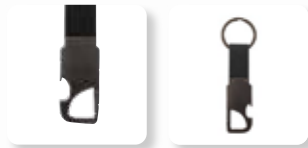

M 7985 | LLAVERO
DESTAPADOR **PILSEN**

Material: Metal
Medida: 2.5 x 8.7 cm / Argolla 3.5 cm
Colores: Negro Guatemala: Negro

DATOS PARA IMPRESIÓN

Técnica: Láser / Tampografía
Área: 1.3 x 1 cm

Llavero metálico con correa de curpiel. Mantiene tus llaves organizadas e incluye un práctico destapador. Además, su gancho tipo mosquetón te permite llevar tus accesorios preferidos de forma segura y accesible. Compacto y versátil, perfecto para quienes buscan un accesorio que combine elegancia y utilidad.