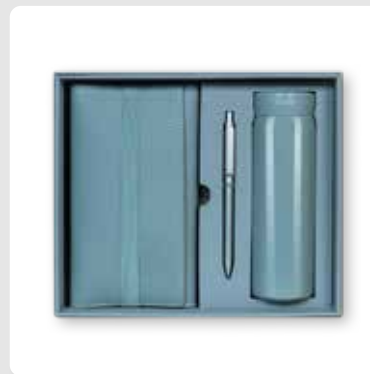

SET 016 | SET BIRKIN

Material: Acero Inoxidable / Plástico / Curpiel / Cartón

Medida: 24.4 x 21 x 6.5 cm Caja

Colores: A/N/O/V Guatemala: Negro

DATOS PARA IMPRESIÓN

Técnica: Serigrafía Caja / Láser Libreta y Termo / Termograbado Libreta / Serigrafía Bolígrafo

Área: 10 x 30 cm Caja / 3 x 10 cm Libreta / 0.7 x 3.5 cm Bolígrafo / 5 x 10 cm Termo

Set de regalo. Incluye: termo de doble pared metálica con tapa de plástico con sistema de rosca, bolígrafo de plástico con sistema push, libreta con pasta de curpiel suave con cierre de elástico y 70 hojas a rayas, al interior de la libreta incluye dos bloques de notas adhesivas y 5 banderines, además de agregar compartimentos para tarjetas o pequeños documentos. Presentado con atención al detalle en un empaque de calidad y mucho color, este set es el regalo perfecto para cualquier ocasión especial.

A N O V

300 ml
Termo