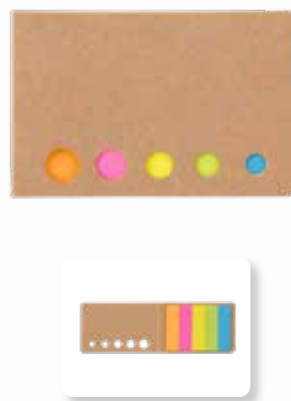

HL 6010 | PORTA NOTAS TRUSKAVET

Material: Cartón / Papel
Medida: 8.3 x 5.4 cm
Colores: Beige Guatemala: Beige

DATOS PARA IMPRESIÓN

Técnica: Serigrafía
Área: 6 x 2.5 cm

Contiene 5 tiras de banderillas adheribles de colores.

BE