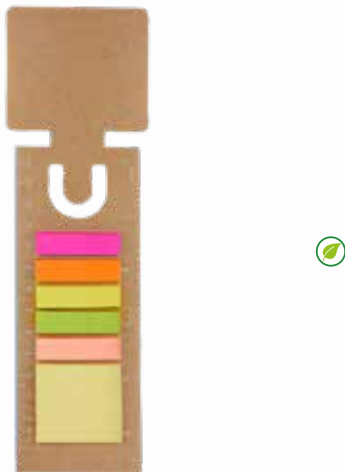

### DATOS PARA IMPRESIÓN

Técnica: Sublimación

Área: 1.8 x 30 cm

Fabricado con material especial para sublimación. Incluye broche de seguridad, clip desmontable y gancho metálico con giro de 360°.

B