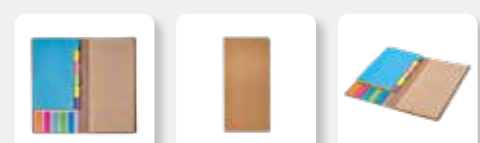

HL 009 | **JUEGO DE NOTAS KERTY**

Material: Cartón / Papel
Medida: 10.2 x 20.5 cm

Colores: Beige Guatemala: Beige

DATOS PARA IMPRESIÓN

Técnica: Serigrafía
Área: 6 x 15 cm

Incluye notas adhesivas a rayas en 6 colores diferentes con 10 hojas cada una, banderines adhesivos en 5 colores con 25 notas cada uno, 20 hojas a raya.

BE